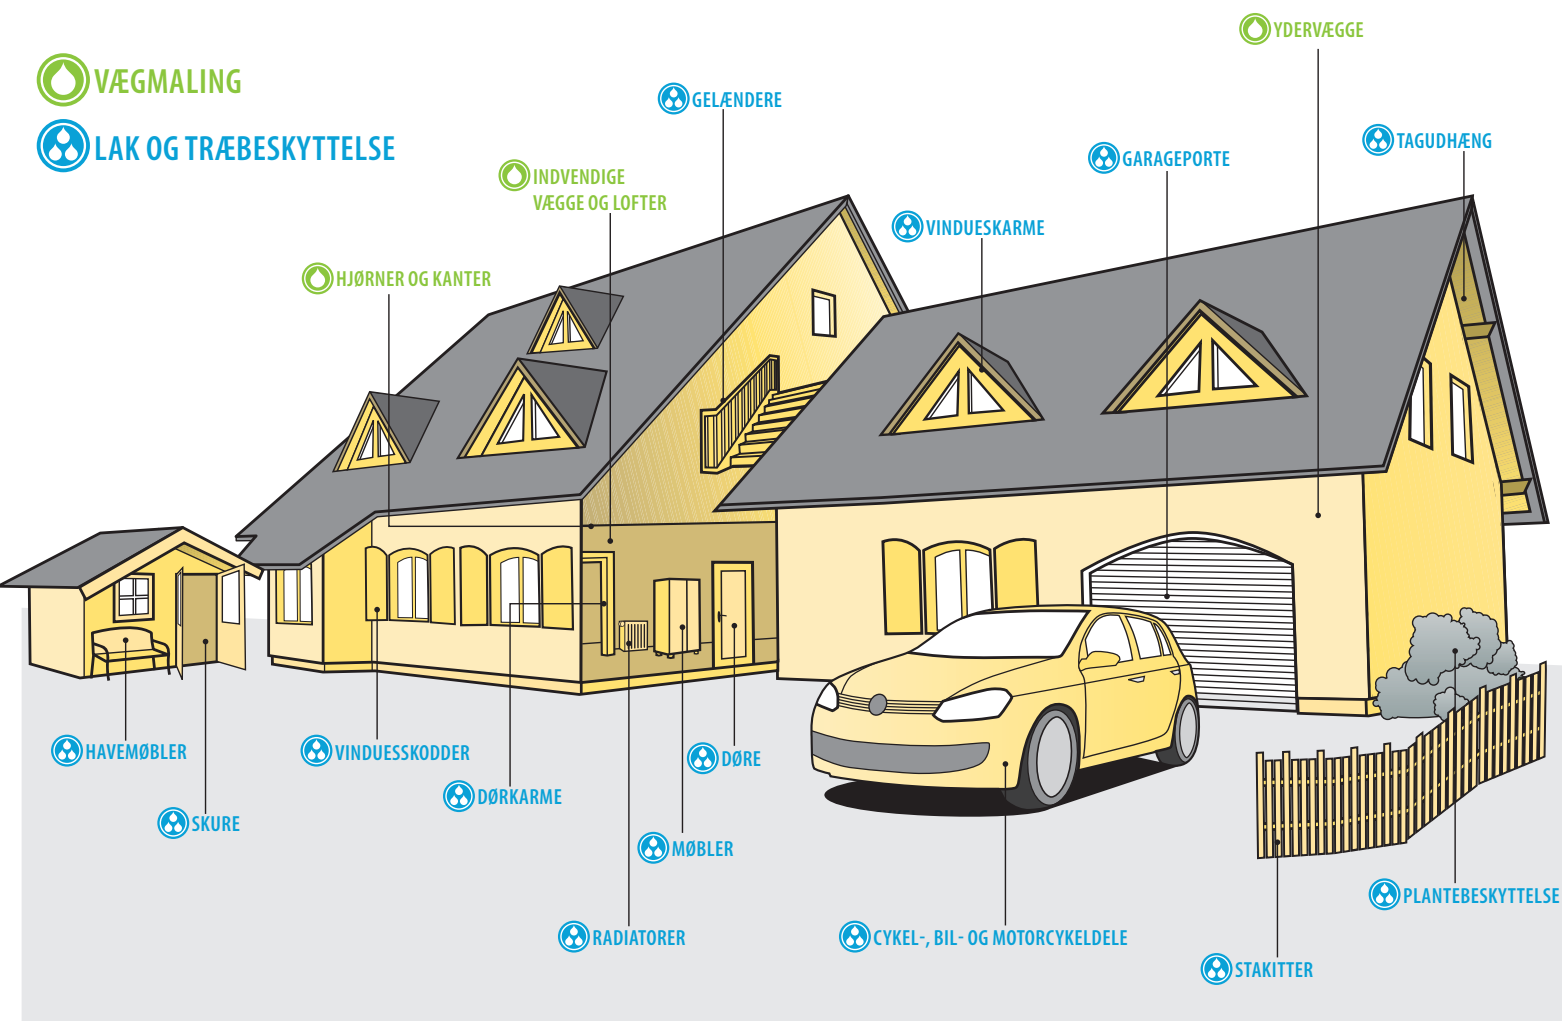

Funklende idéer fra markedets bedste producent

WAGNER tilbyder produkter af høj teknisk kvalitet til alle, der selv vil shine deres hjem op. Hvad enten det drejer sig om sprøjtemalesystemer, sprøjtepistoler, maleruller eller tapetafdampere, stiller vi de højst tænkelige krav til vores egne produkter og arbejder løbende på at videreudvikle dem.

Som en af de førende aktører på det europæiske marked står WAGNER-gruppen som garant for førsteklasses kvalitet og fremtidsorienteret teknologi. Med produkter fra WAGNER kan du nemt og billigt selv realisere dine idéer i huset og i haven. Helt uden særlige forkundskaber – men med et professionelt resultat.

Ønsker du at forskønne eller renovere dit hjem? Vil du beskytte stakit og havemøbler mod vind og vejr? Uanset hvad der skal have et nyt udseende, kan du gøre det selv. På de følgende sider finder du alt udstyr til at fjerne gammelt tapet og forskønne eller beskytte dine vægge, lofter, vinduer, døre og møbler med en nye farve - med en lille indsats og et professionelt resultat.